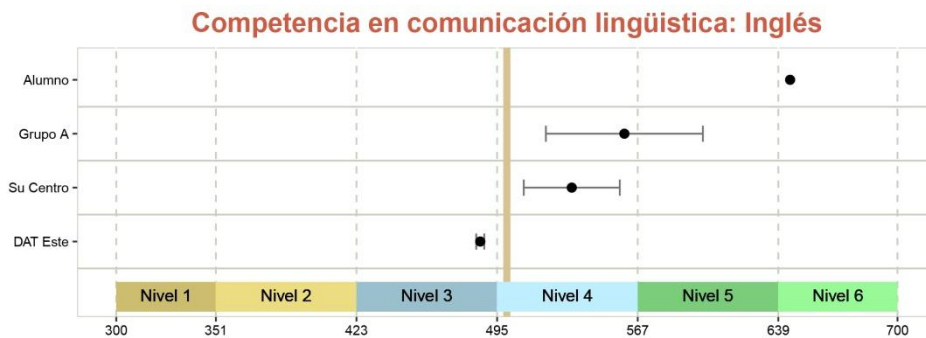

### 3º de Educación Primaria

Los resultados en todas las pruebas han sido superiores a los de la Comunidad de Madrid. Queremos adjuntar las gráfica particular de Lengua Extranjera Inglés donde nuestros alumnos están muy por encima de la media de los centros de nuestra Zona (DAT Este), demostrando que el Proyecto Bilingüe instaurado en Primaria está dando sus frutos sin interferir en los resultados de las otras pruebas que evaluaron a los alumnos: Matemáticas y Lengua.

Resultados por las destrezas evaluadas en la competencia: