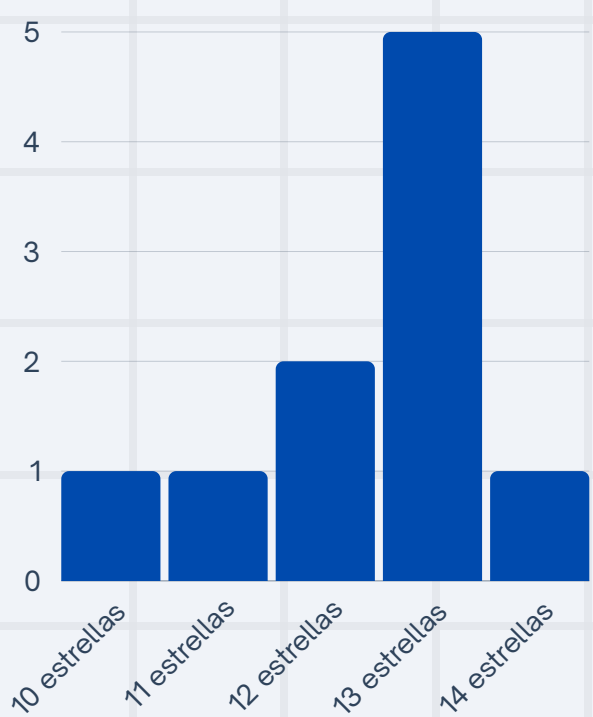

FLYERS (A2)