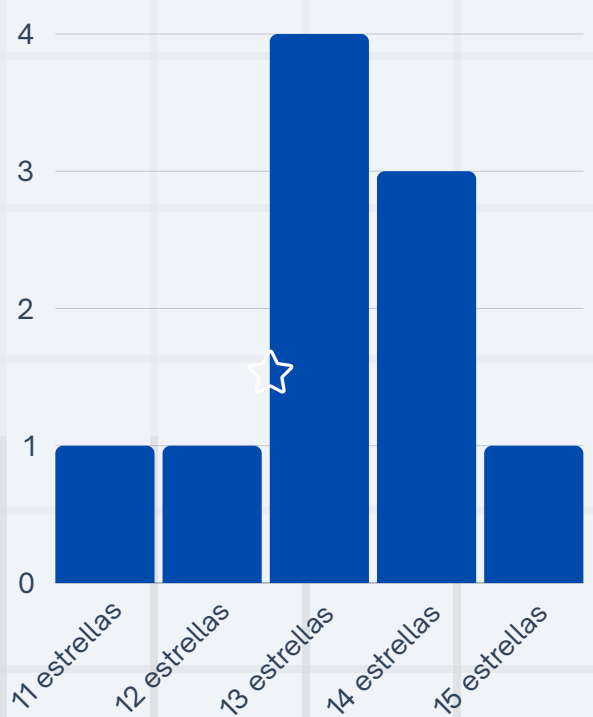

MOVERS (A1)