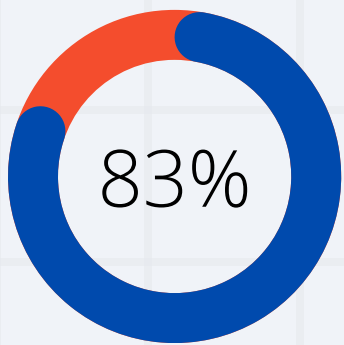

## RESULTADOS PRUEBAS EXTERNAS CAMBRIDGE

TOTAL CANDIDATOS/AS 2022-2023: 60

ALUMNOS/AS APROBADOS/AS