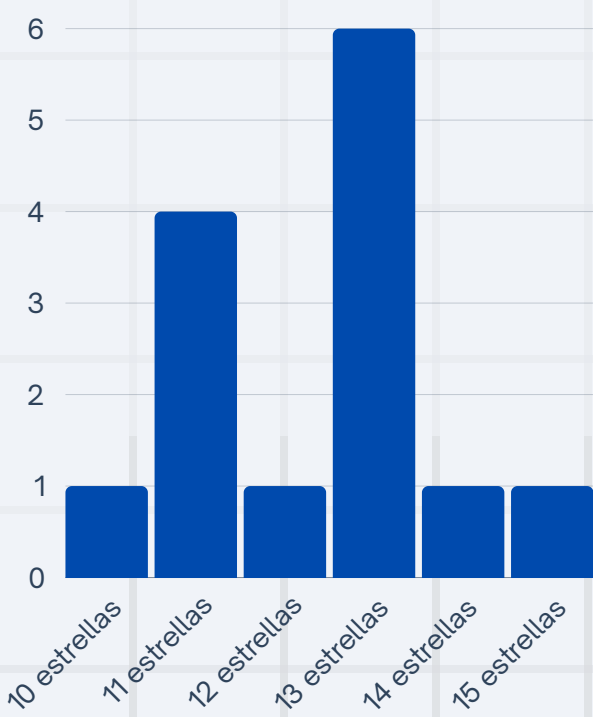

STARTERS (PRE A1)